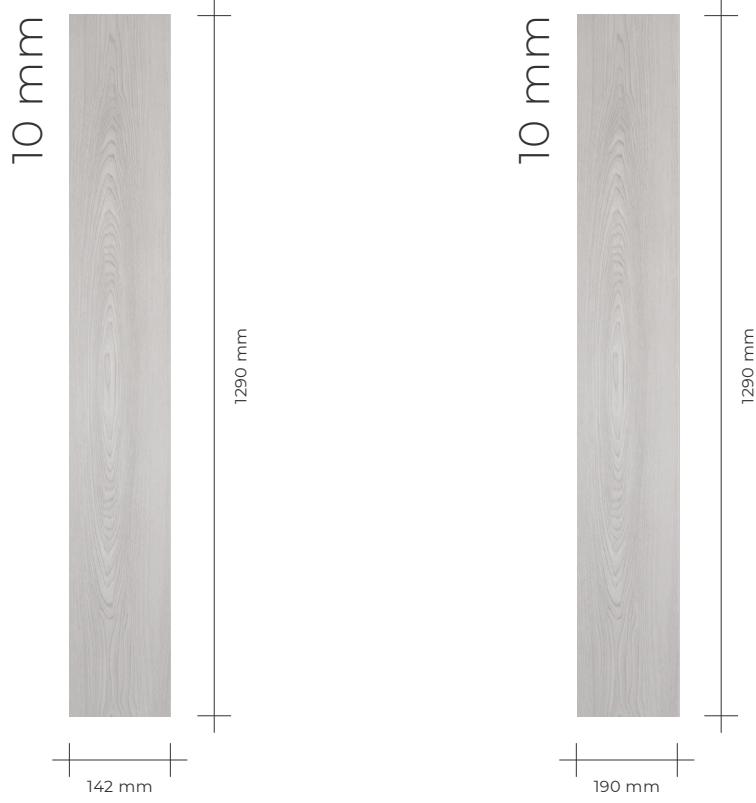

Segni

AN911

Onix

AN912

WOOD

WOOD

Plank Görünümler / Plank Views

Sigara Ateşine Dayanıktır
Resistant to Cigarettes Burns