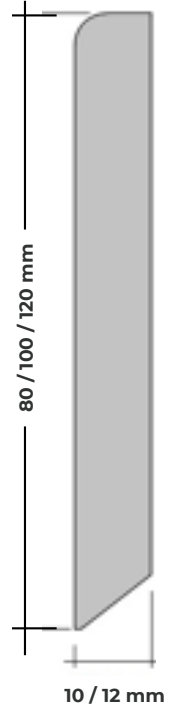

SÜPÜRGELİKLER

SKIRTINGS

ELITE LEO